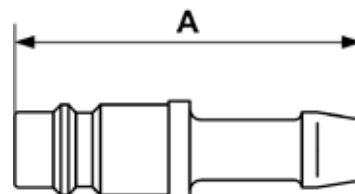

CONECTORES INOX PARA ENCHUFES RÁPIDOS - ERP 07HE

Conector para tubo - INOX

Perfil : EUROPEAN

Ø de pasaje

7.4 mm

Referencia	Para tubo Ø int.	Dim. A (mm)
ERP 076808HE	8 mm	46
ERP 076809HE	9 mm	46
ERP 076810HE	10 mm	46